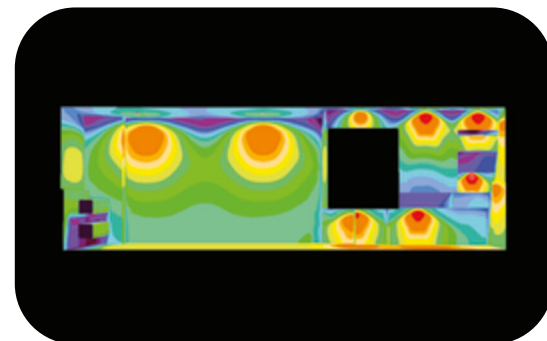

PRODOTTI UTILIZZATI

● micro**PERLA**

Numero di fari utilizzati: **1**

● **MAGICSUB**

Numero di fari utilizzati: **5**

○ **PAR56**^{ECO}

Numero di fari utilizzati: **2**

Tipologia: **piscina privata**

Misure: **13x4,5 m**

Illuminazione: **5300K - bianco freddo**

Rivestimento: **mosaico/pietra**