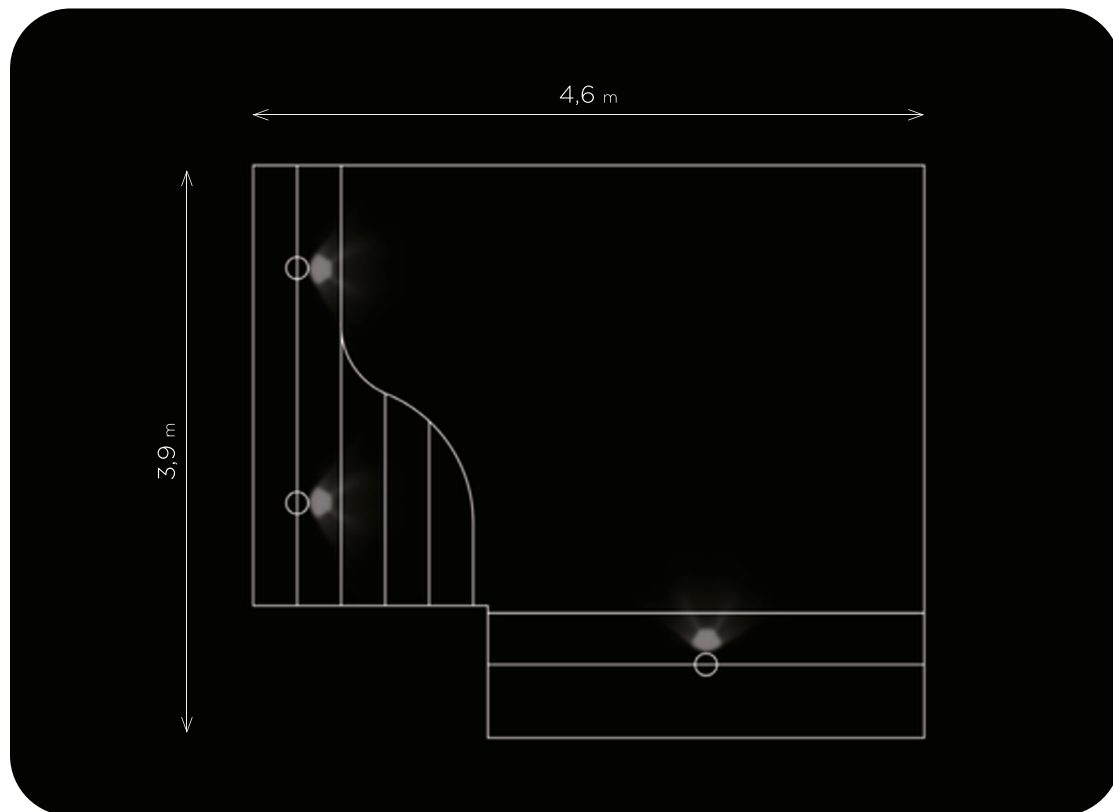

## PRODOTTI UTILIZZATI

○ **MAGICSUB**

Numero di fari utilizzati: **3**

Tipologia: **piscina privata**

Misure: **4,6x3,9 m**

Illuminazione: **RGBW - OC**

Rivestimento: **telo PVC sabbia**