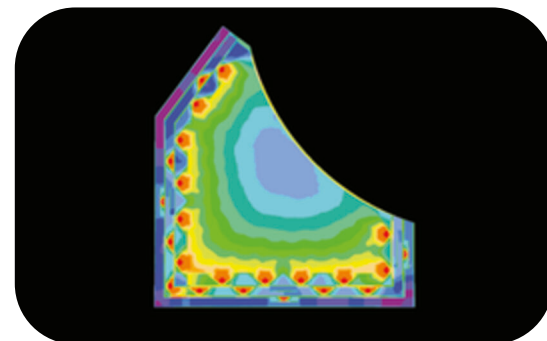

### ○ **MAGICSUB**

Numero di fari utilizzati: **23**

Tipologia: **piscina in struttura ricettiva**

Misure: **20x18 m**

Illuminazione: **5300K - bianco freddo**

Rivestimento: **pietra**