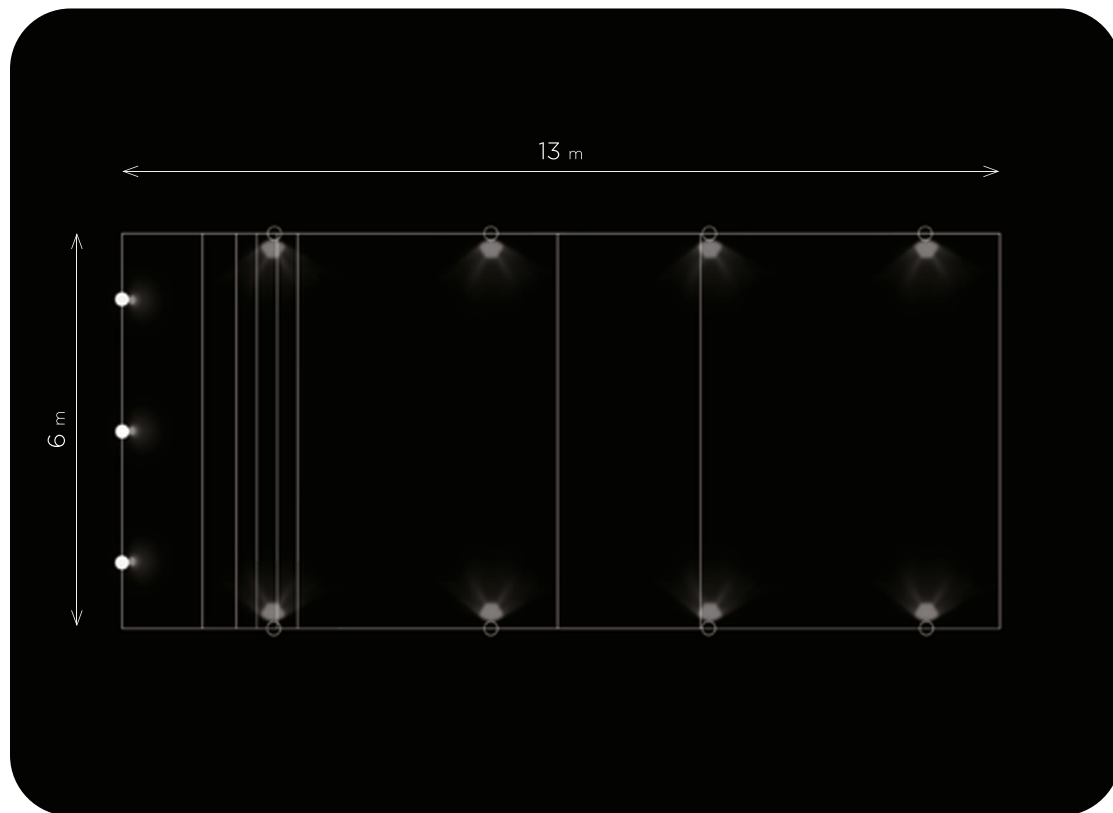

### ● **microPERLA**

Numero di fari utilizzati: **3**

Tipologia: **piscina privata**

Misure: **13x6 m**

Illuminazione: **3000K - bianco caldo**

Rivestimento: **touch sublime**