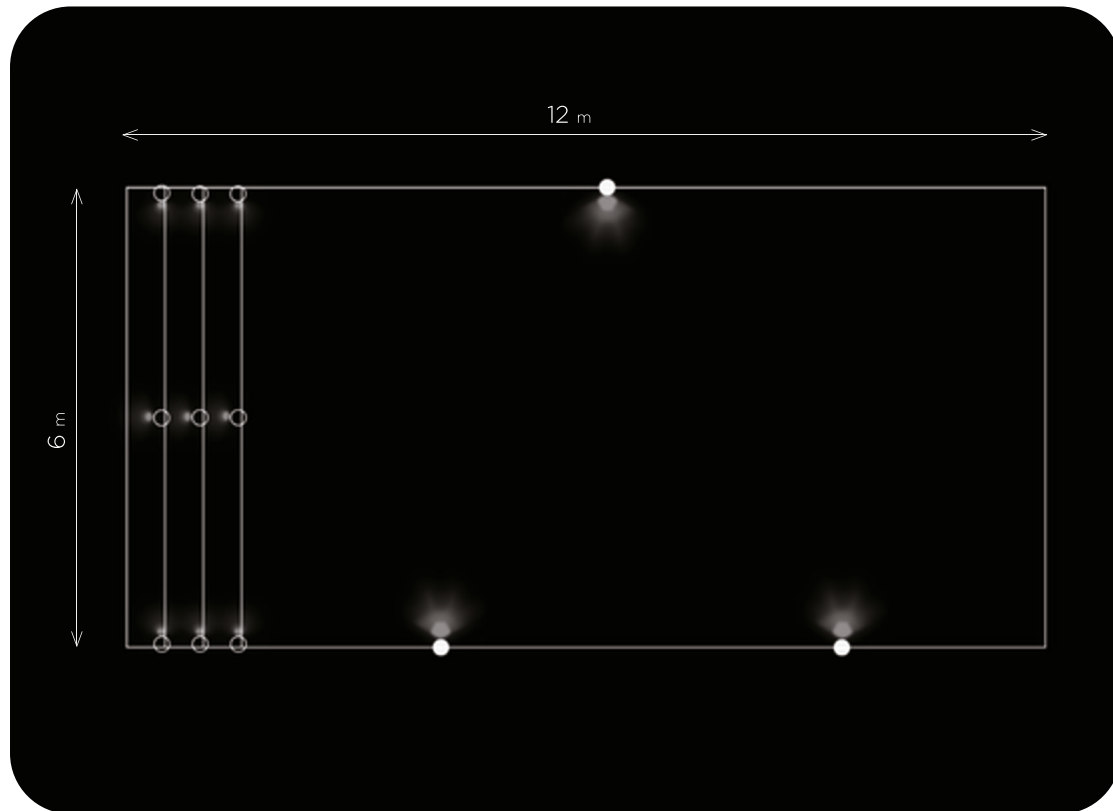

PRODOTTI UTILIZZATI

○ micro**PERLA**

Numero di fari utilizzati: **9**

● **PERLA**

Numero di fari utilizzati: **3**

Tipologia: **piscina privata**

Misure: **12x6 m**

Illuminazione: **3000K - bianco caldo**

Rivestimento: **touch prestige**