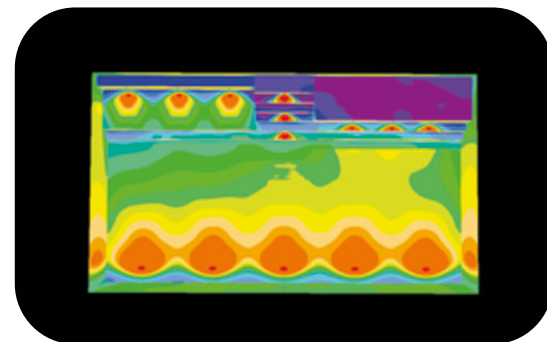

### ● PERLA

Numero di fari utilizzati: **5**

Tipologia: **piscina in struttura ricettiva**

Misure: **17x9,6 m**

Illuminazione: **5300K - bianco freddo**

Rivestimento: **touch authentic**