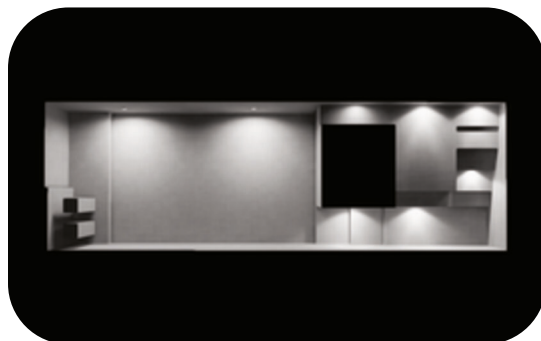

Misure: **13x4,5 m**

Illuminazione: **5300K - bianco freddo**

Rivestimento: **mosaico/pietra**