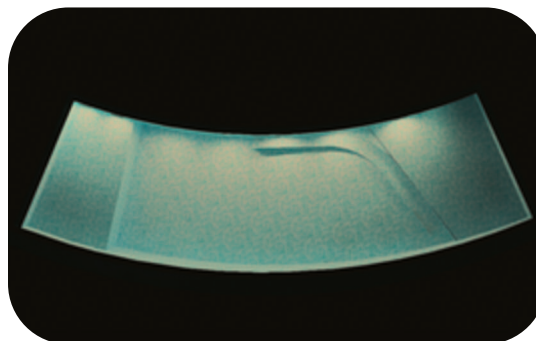

### ● MAGICLINEA

Numero di fari utilizzati: **7**

Tipologia: **piscina in struttura ricettiva**

Misure: **17x5 m**

Illuminazione: **3000K - bianco caldo**

Rivestimento: **mosaico**