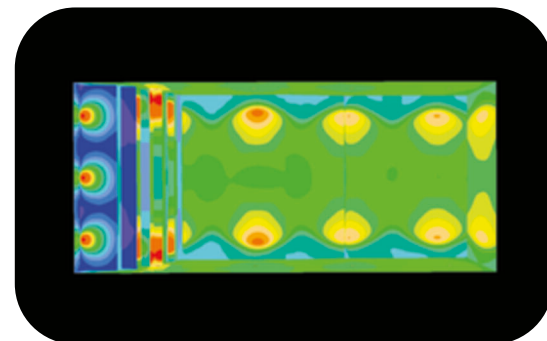

### ● **microPERLA**

Numero di fari utilizzati: **3**

Tipologia: **piscina privata**

Misure: **13x6 m**

Illuminazione: **3000K - bianco caldo**

Rivestimento: **touch sublime**