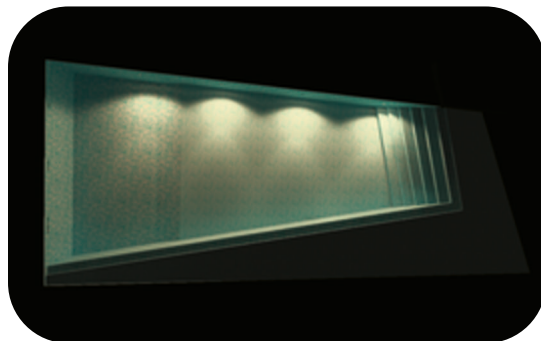

## PRODOTTI UTILIZZATI

MINI PERLA

Numero di fari utilizzati: **4**

Tipologia: **piscina in struttura ricettiva**

Misure: **16x8 m**

Illuminazione: **3000K - bianco caldo**

Rivestimento: **mosaico**