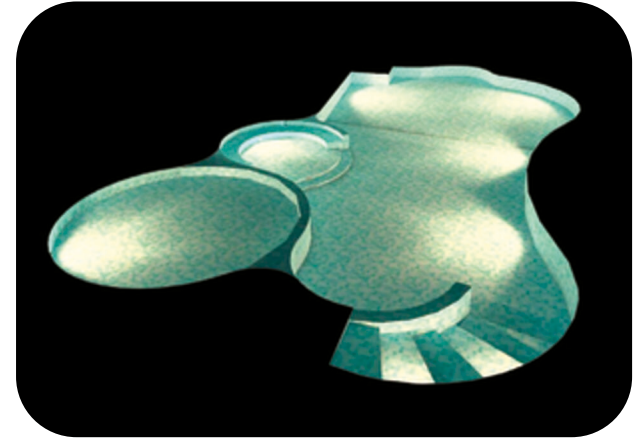

POOL • FOUNTAINS LIGHTING

L'IMPORTANZA DEL PROGETTO DI ILLUMINAZIONE.

In tema di luci per piscine è il nostro supporto tecnico e progettuale agli installatori che ci rende leader.

Perché solo uno studio attraverso software del numero di lampade necessarie, della tipologia delle stesse e del loro posizionamento nella vasca può fare davvero la differenza.