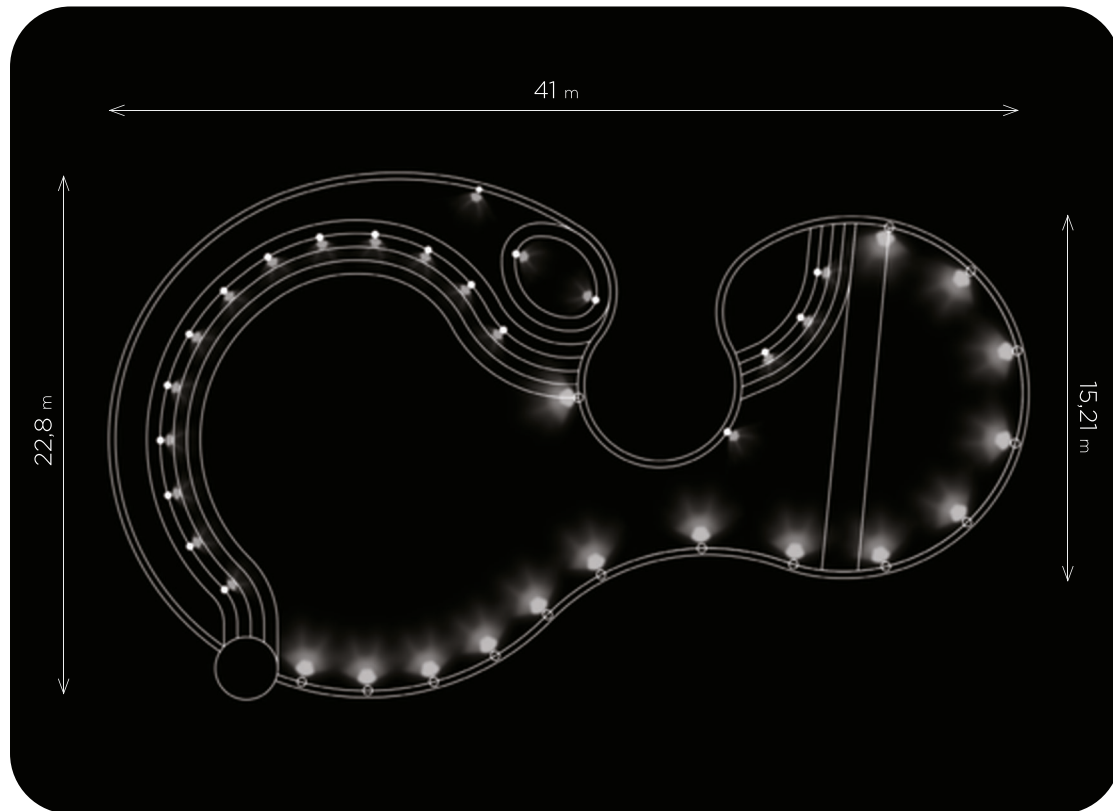

### ○ PERLA

Numero di fari utilizzati: **15**

Tipologia: **piscina in struttura ricettiva**

Misure: **41x22,8/15,21 m**

Illuminazione: **3000K - bianco caldo**

Rivestimento: **mosaico**