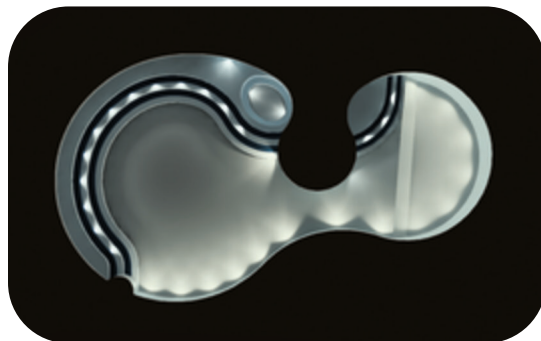

### ○ PERLA

Numero di fari utilizzati: **15**

Tipologia: **piscina in struttura ricettiva**

Misure: **41x22,8/15,21 m**

Illuminazione: **3000K - bianco caldo**

Rivestimento: **mosaico**