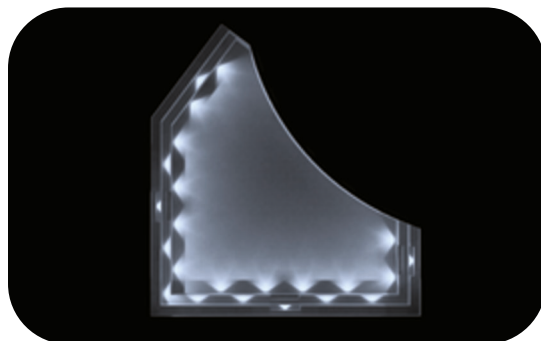

### ○ **MAGICSUB**

Numero di fari utilizzati: **23**

Tipologia: **piscina in struttura ricettiva**

Misure: **20x18 m**

Illuminazione: **5300K - bianco freddo**

Rivestimento: **pietra**