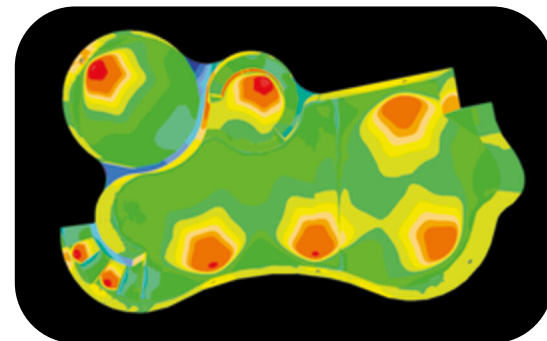

### ○ MAGICSUB

Numero di fari utilizzati: **2**

Tipologia: **piscina in struttura ricettiva**

Misure: **16x8/9,5 m**

Illuminazione: **RGBW - OC**

Rivestimento: **mosaico**