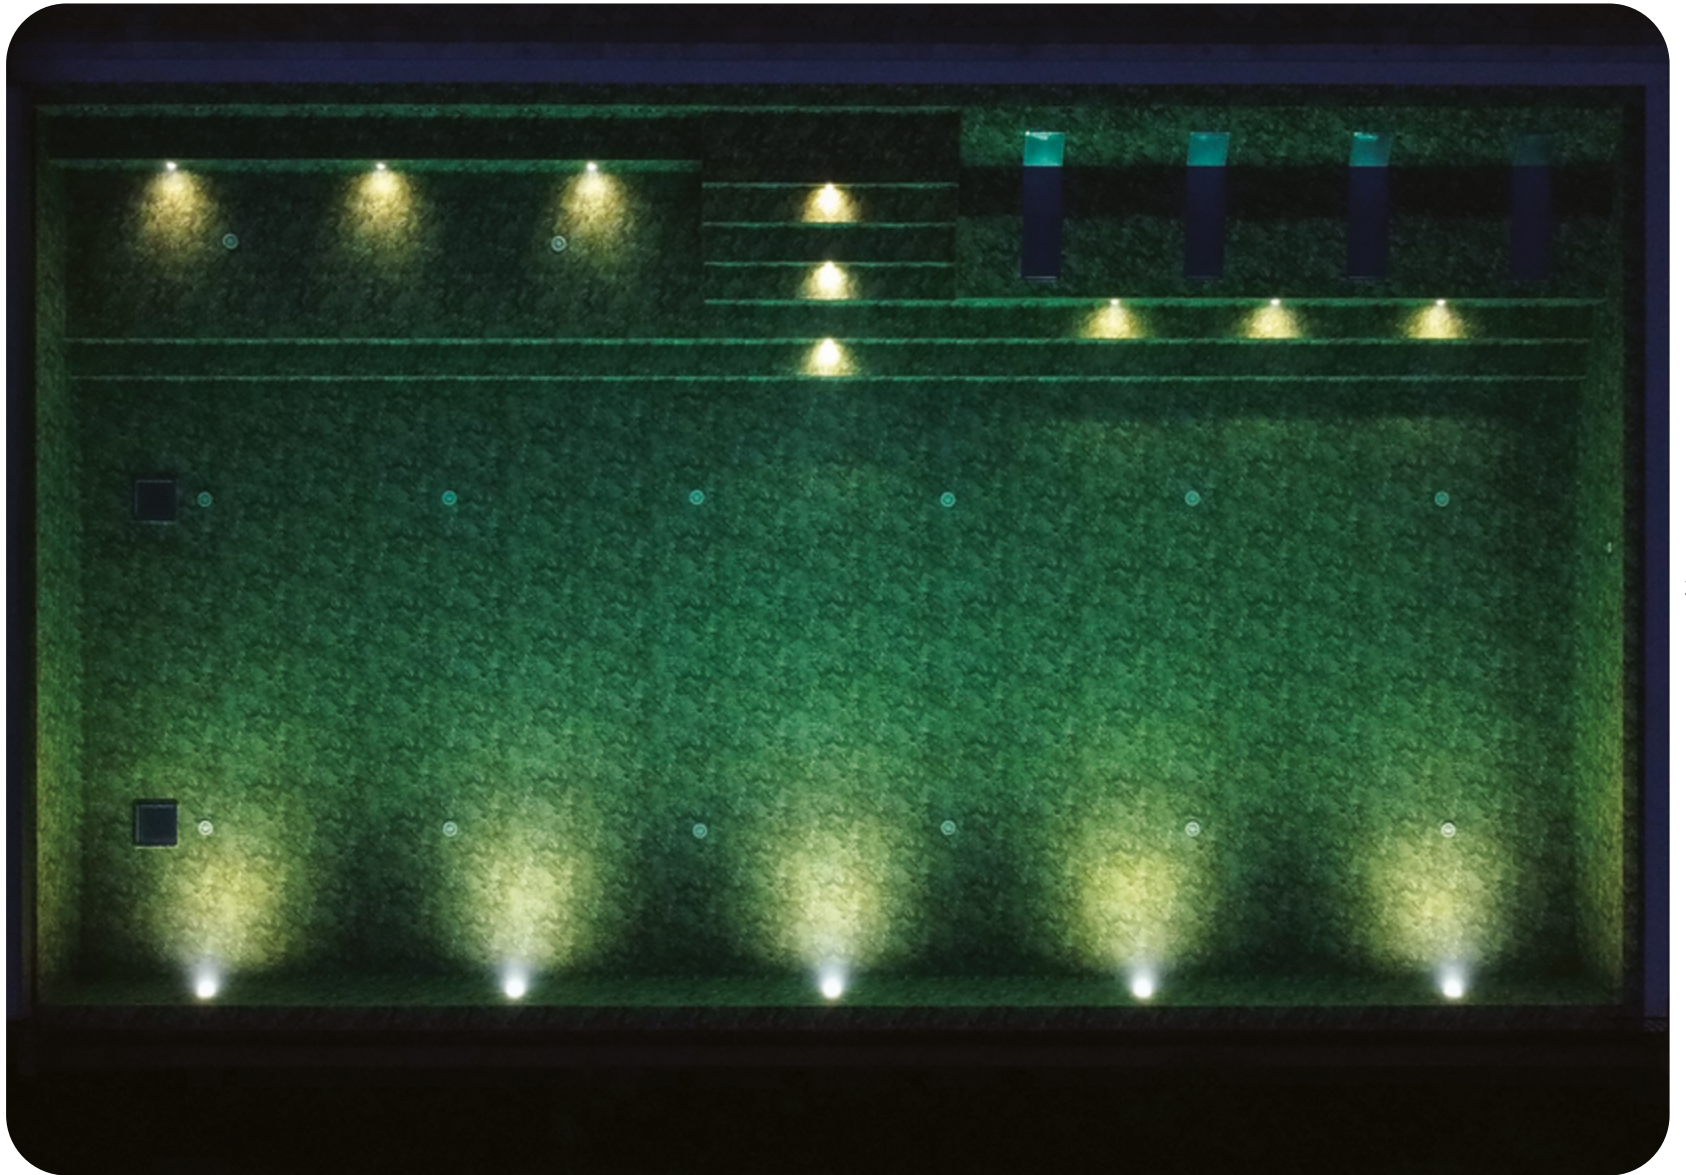

### ● PERLA

Numero di fari utilizzati: **5**

Tipologia: **piscina in struttura ricettiva**

Misure: **17x9,6 m**

Illuminazione: **5300K - bianco freddo**

Rivestimento: **touch authentic**