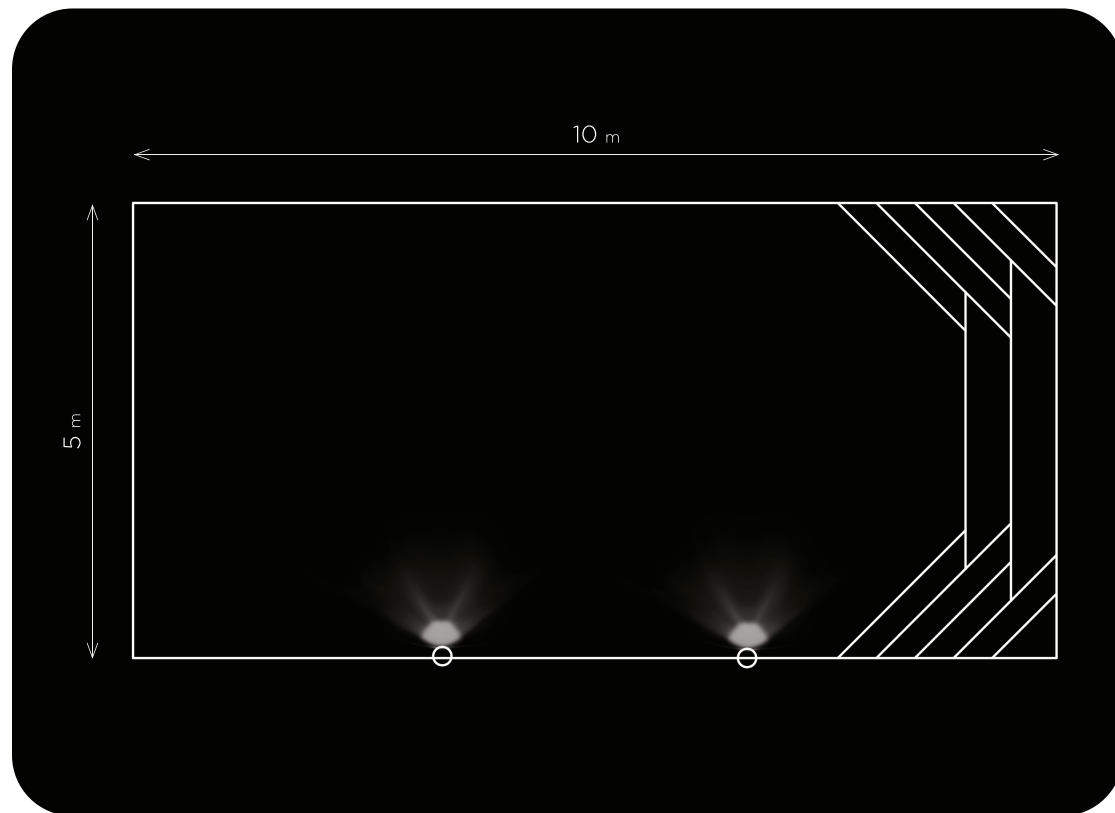

## PRODOTTI UTILIZZATI

MINI PERLA

Numero di fari utilizzati: **2**

Tipologia: **piscina privata**

Misure: **10x5 m**

Illuminazione: **RGBW - OC**

Rivestimento: **touch authentic**