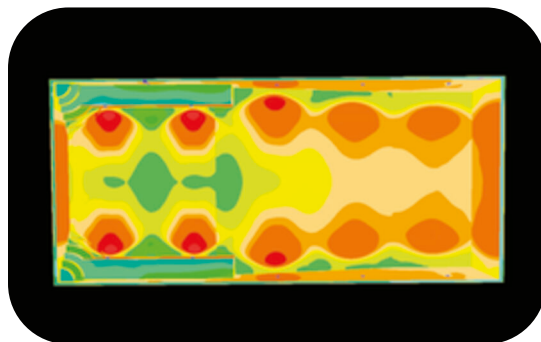

### ● **microPERLA**

Numero di fari utilizzati: **3**

Tipologia: **piscina privata**

Misure: **13x6 m**

Illuminazione: **3000K - bianco caldo**

Rivestimento: **touch sublime**

**CI OCCUPIAMO DI ILLUMINAZIONE IN TUTTE LE SUE FORME.**

**QUATTRO DIVISIONI. OGNUNA SPECIALIZZATA IN UN PARTICOLARE SETTORE.**