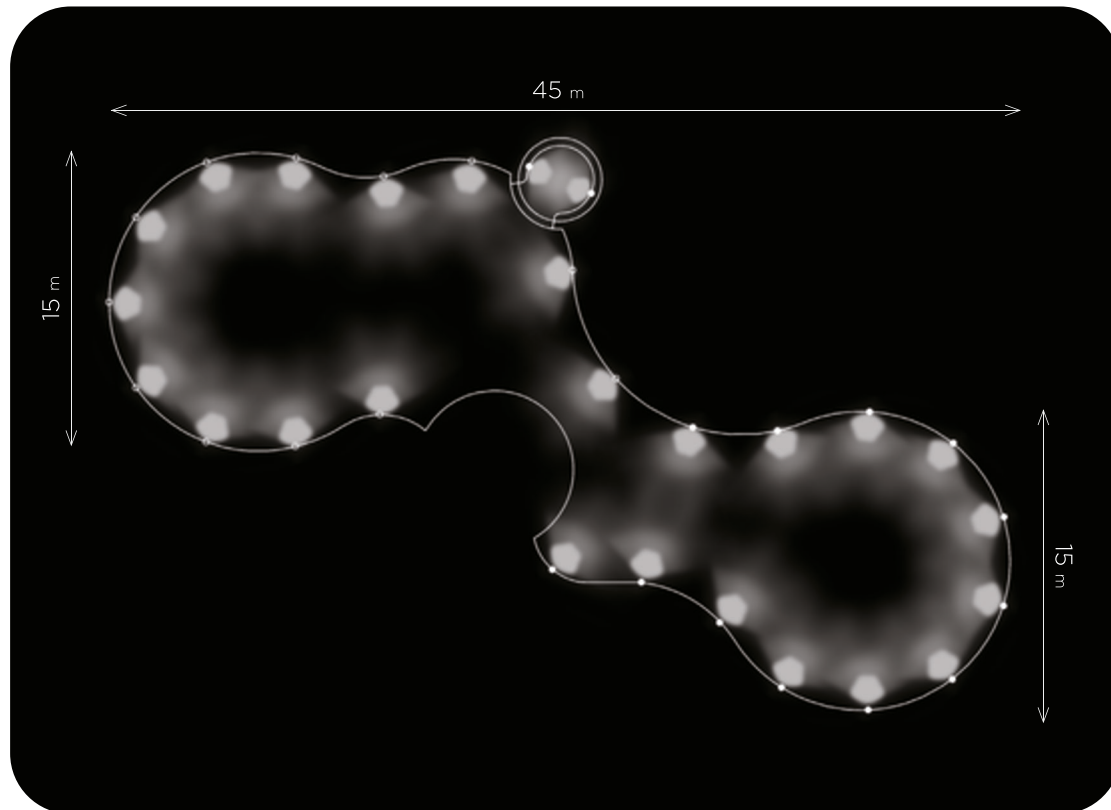

PRODOTTI UTILIZZATI

● PERLAPOWER

Numero di fari utilizzati: **14**

○ PAR56POWER

Numero di fari utilizzati: **12**

Tipologia: **piscina in struttura ricettiva**

Misure: **45x15/15 m**

Illuminazione: **RGBW - OC DALI**

Rivestimento: **telo PVC bianco**