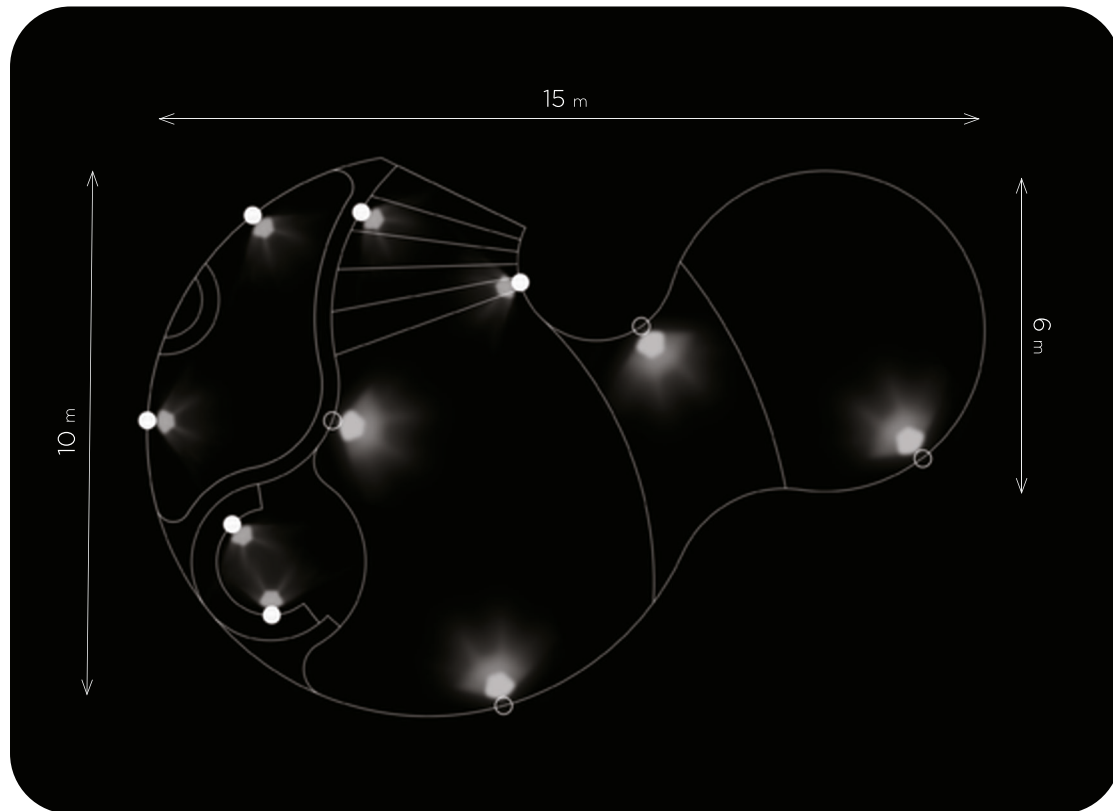

### ● MAGICSUB

Numero di fari utilizzati: **6**

Tipologia: **piscina in struttura ricettiva**

Misure: **15x10/6 m**

Illuminazione: **RGBW - OC**

Rivestimento: **mosaico**