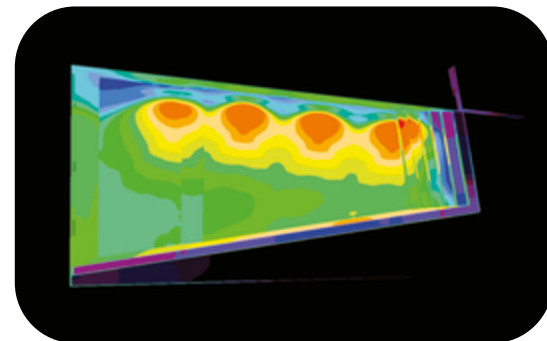

PRODOTTI UTILIZZATI

MINI PERLA

Numero di fari utilizzati: **4**

Tipologia: **piscina in struttura ricettiva**

Misure: **16x8 m**

Illuminazione: **3000K - bianco caldo**

Rivestimento: **mosaico**