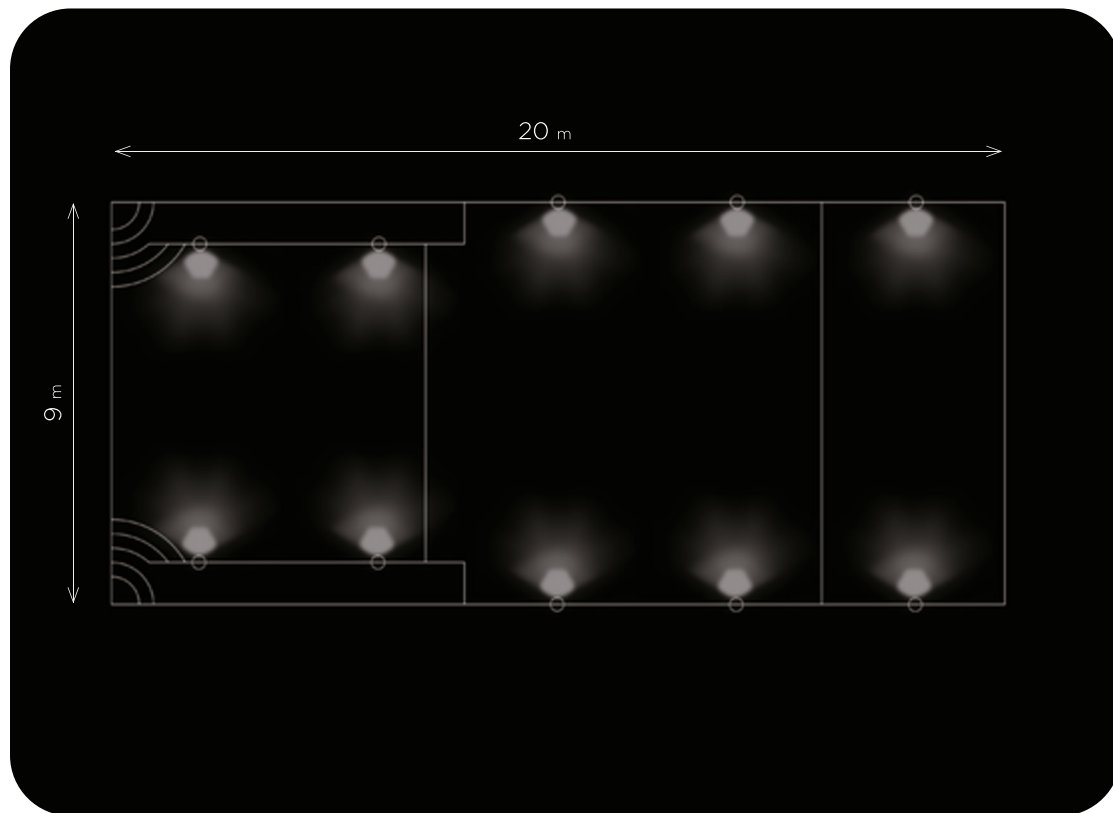

## PRODOTTI UTILIZZATI

● **PERLA**POWER

Numero di fari utilizzati: **10**

Tipologia: **piscina in struttura ricettiva**

Misure: **20x9 m**

Illuminazione: **Fix - Blu**

Rivestimento: **telo PVC Adriatic Blue**