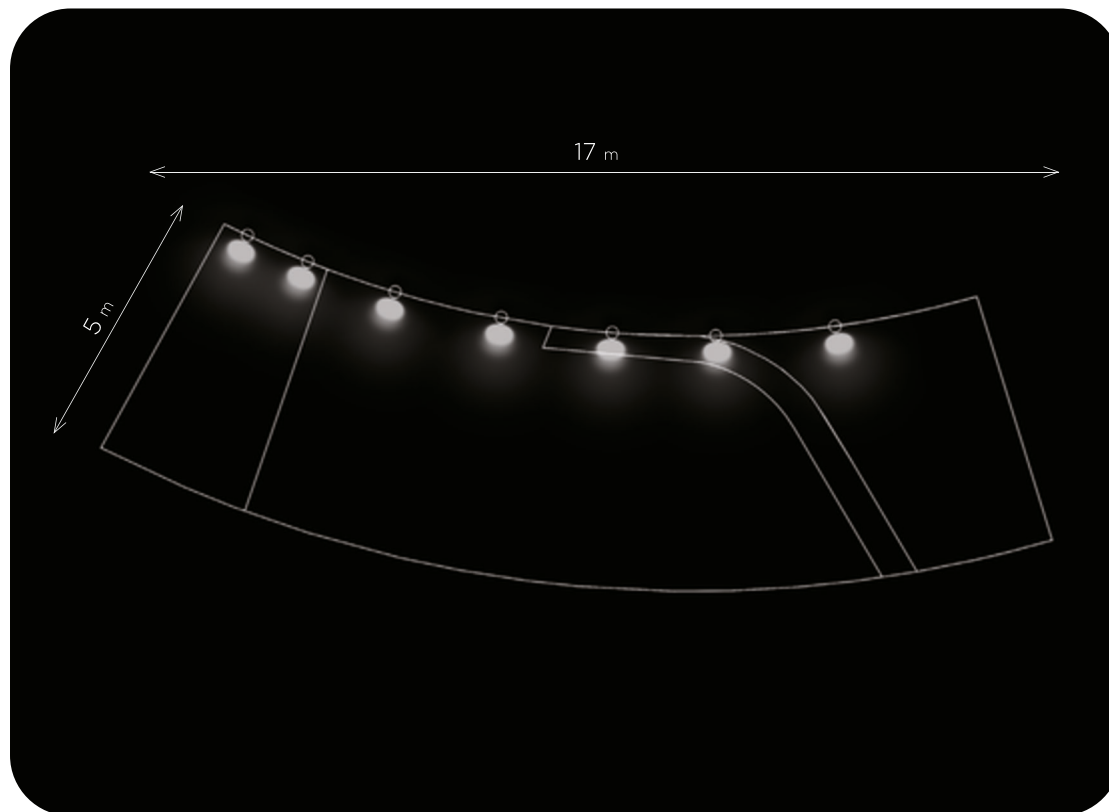

### ● MAGICLINEA

Numero di fari utilizzati: **7**

Tipologia: **piscina in struttura ricettiva**

Misure: **17x5 m**

Illuminazione: **3000K - bianco caldo**

Rivestimento: **mosaico**