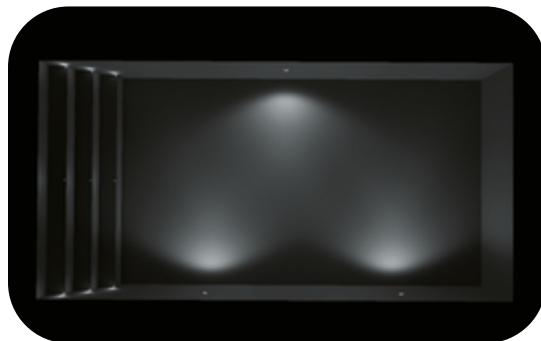

PRODOTTI UTILIZZATI

○ micro**PERLA**

Numero di fari utilizzati: **9**

● **PERLA**

Numero di fari utilizzati: **3**

Tipologia: **piscina privata**

Misure: **12x6 m**

Illuminazione: **3000K - bianco caldo**

Rivestimento: **touch prestige**