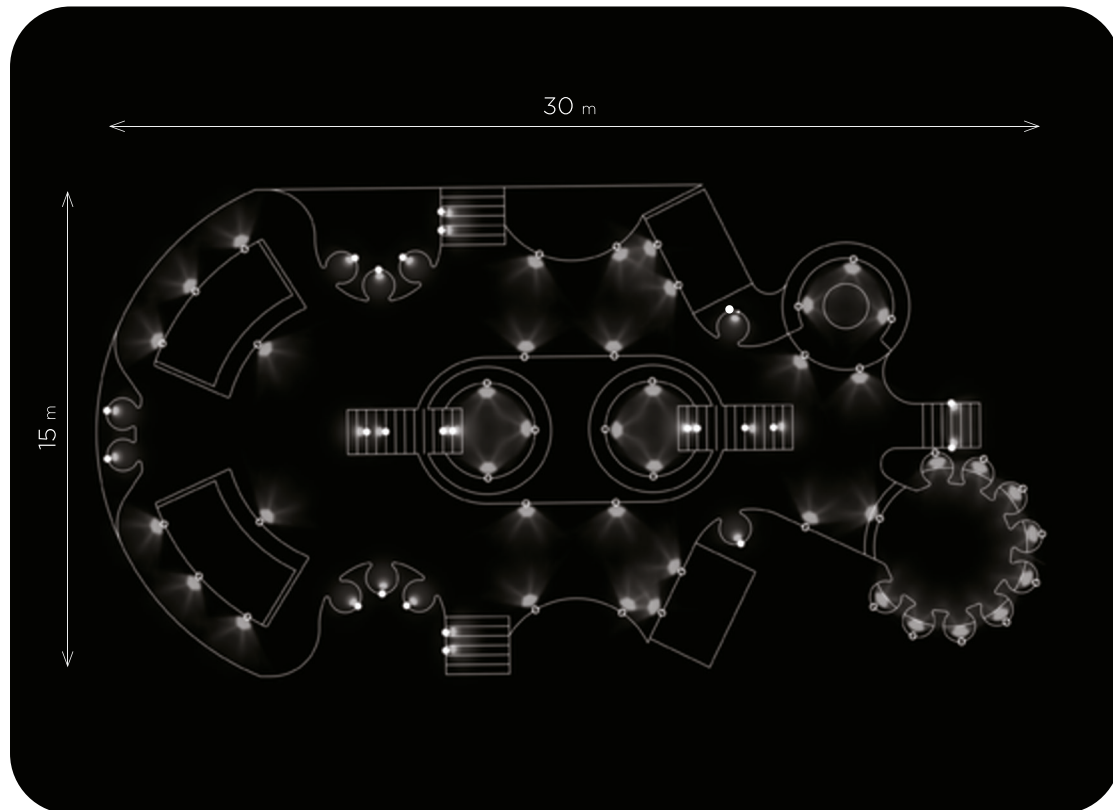

PRODOTTI UTILIZZATI

● micro**PERLA**IN

Numero di fari utilizzati: **21**

○ **MINI**PERLAIN

Numero di fari utilizzati: **42**

Tipologia: **piscina in struttura ricettiva**

Misure: **30x15 m**

Illuminazione: **RGBW - OC**

Rivestimento: **mosaico/pietra**