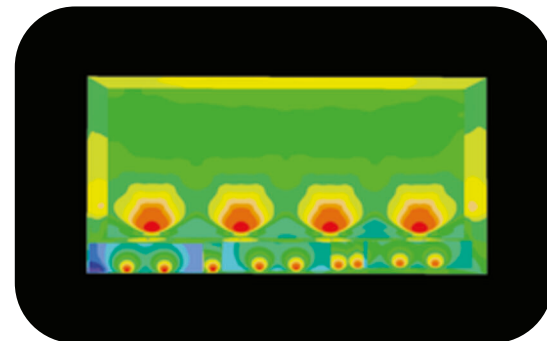

### ○ MINI**PERLA**

Numero di fari utilizzati: **4**

Tipologia: **piscina privata**

Misure: **13,7x6,7 m**

Illuminazione: **3000K - bianco caldo**

Rivestimento: **pietra**