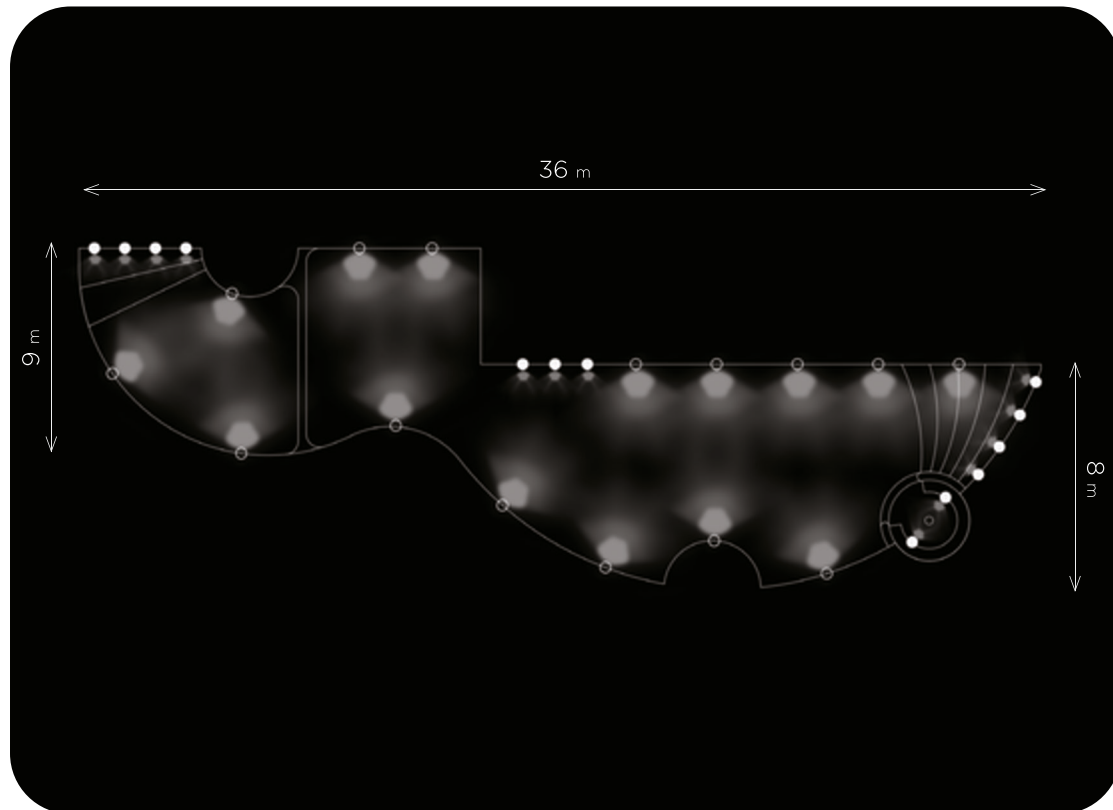

### ○ **PERLA**<sup>POWER IN</sup>

Numero di fari utilizzati: **15**

Tipologia: **piscina in struttura ricettiva**

Misure: **36x8/9 m**

Illuminazione: **RGBW - OC**

Rivestimento: **mosaico**