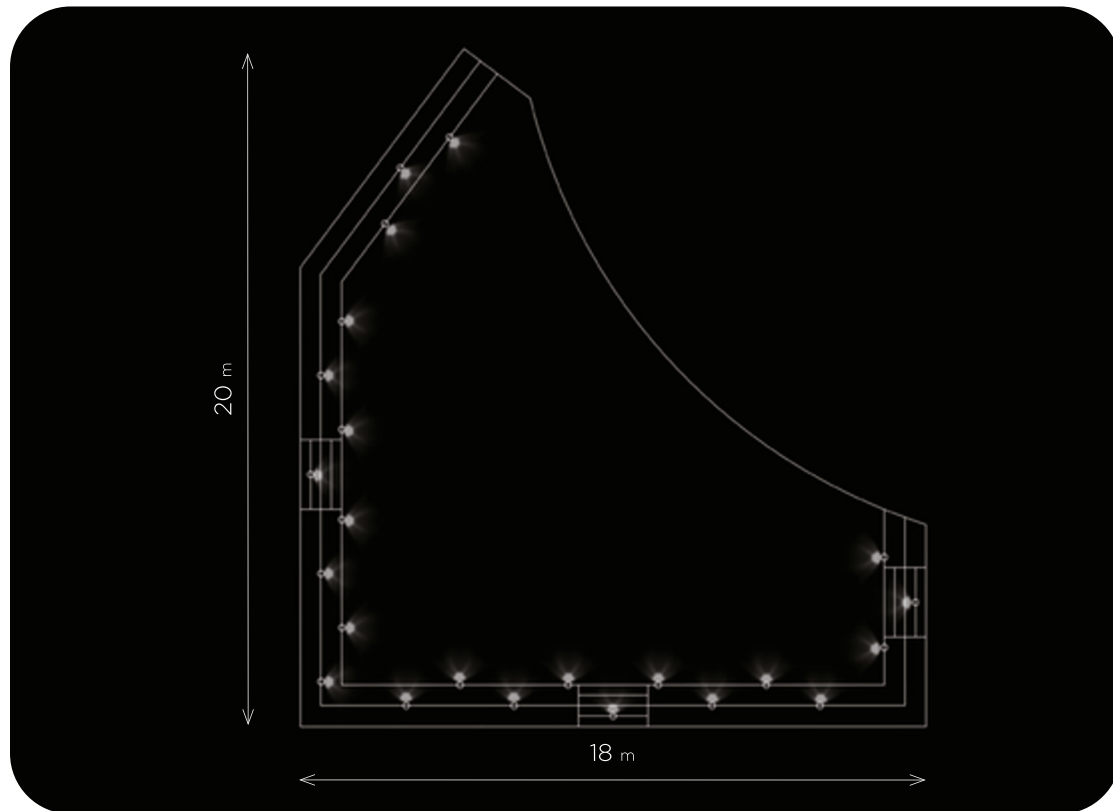

### ○ **MAGICSUB**

Numero di fari utilizzati: **23**

Tipologia: **piscina in struttura ricettiva**

Misure: **20x18 m**

Illuminazione: **5300K - bianco freddo**

Rivestimento: **pietra**