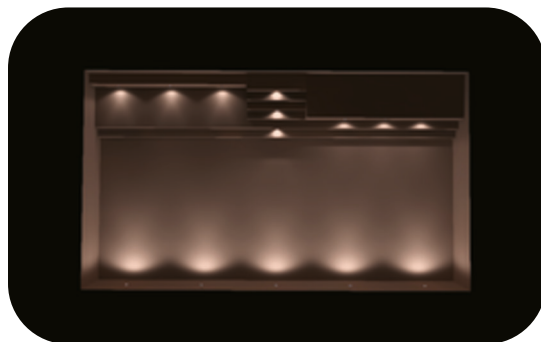

### ● PERLA

Numero di fari utilizzati: **5**

Tipologia: **piscina in struttura ricettiva**

Misure: **17x9,6 m**

Illuminazione: **5300K - bianco freddo**

Rivestimento: **touch authentic**