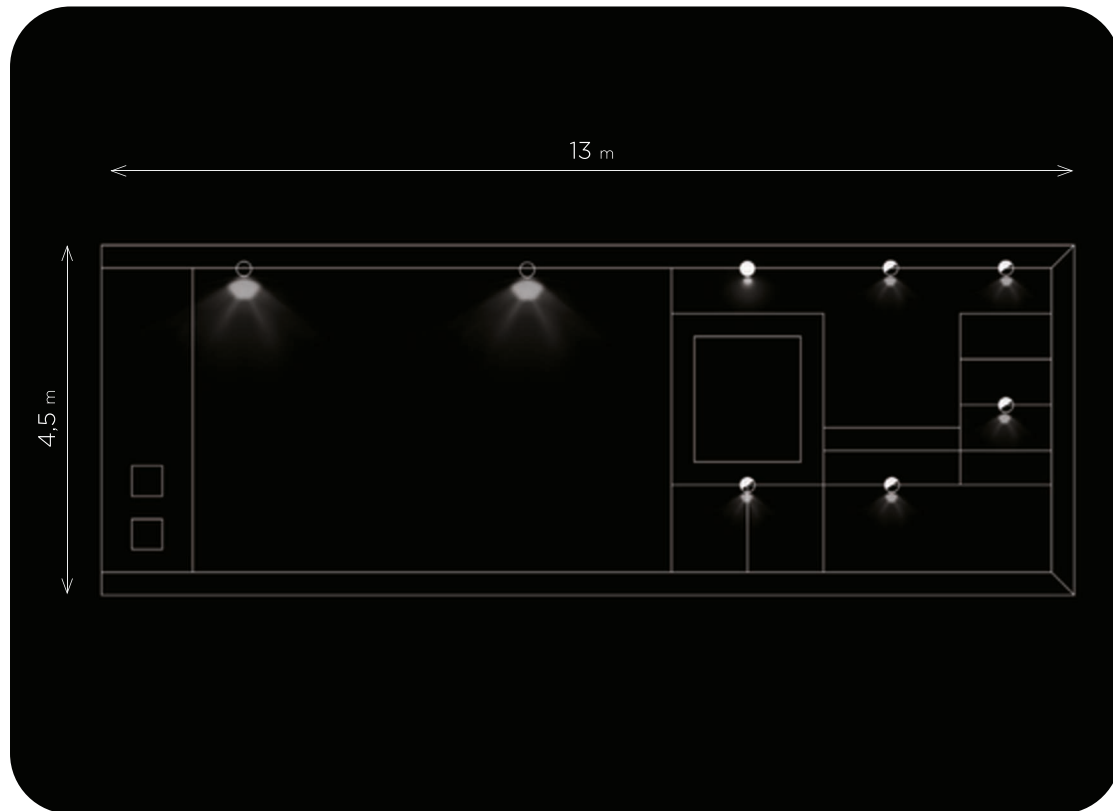

Misure: **13x4,5 m**

Illuminazione: **5300K - bianco freddo**

Rivestimento: **mosaico/pietra**