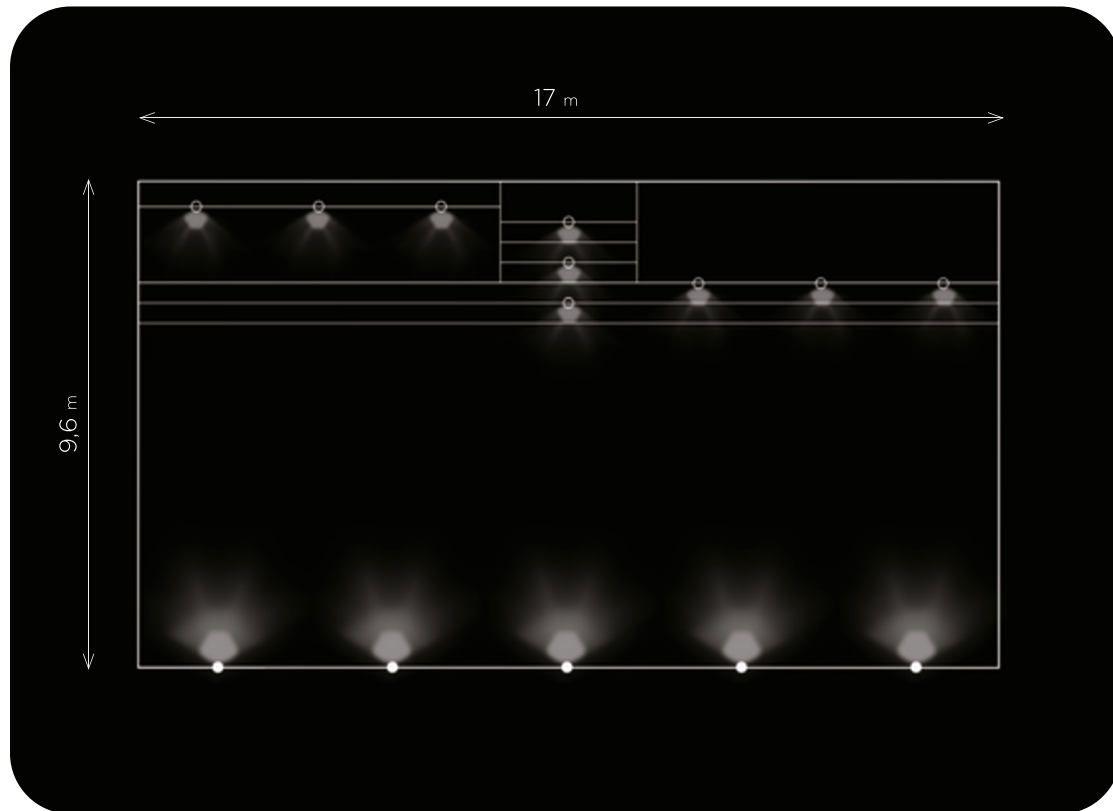

### ● PERLA

Numero di fari utilizzati: **5**

Tipologia: **piscina in struttura ricettiva**

Misure: **17x9,6 m**

Illuminazione: **5300K - bianco freddo**

Rivestimento: **touch authentic**