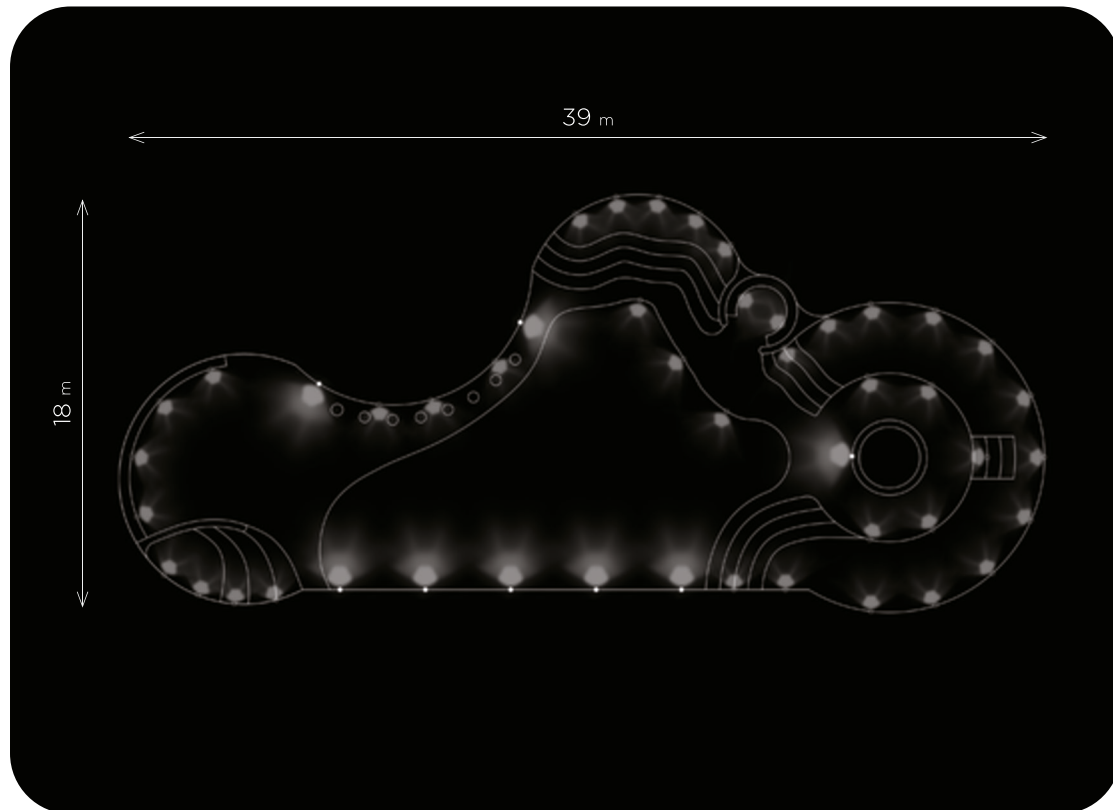

### ● **PERLA**

Numero di fari utilizzati: **8**

Tipologia: **piscina in struttura ricettiva**

Misure: **39x18 m**

Illuminazione: **RGBW - OC**

Rivestimento: **mosaico**