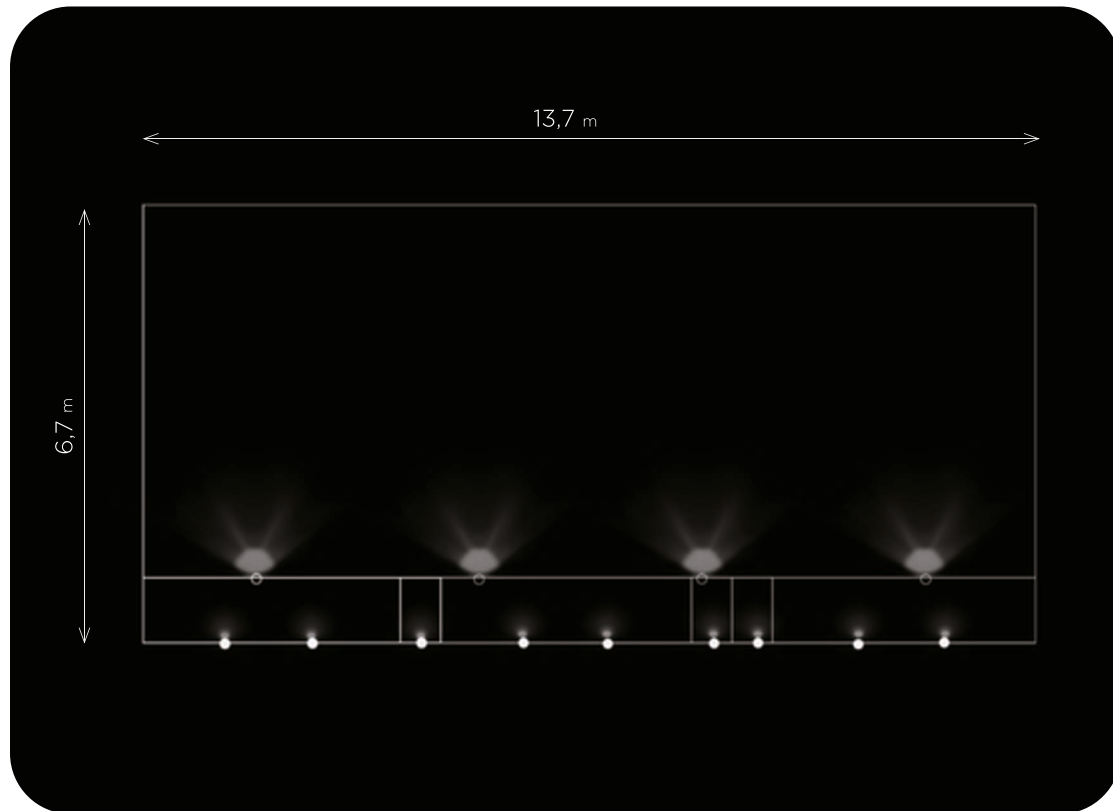

### ○ MINI**PERLA**

Numero di fari utilizzati: **4**

Tipologia: **piscina privata**

Misure: **13,7x6,7 m**

Illuminazione: **3000K - bianco caldo**

Rivestimento: **pietra**