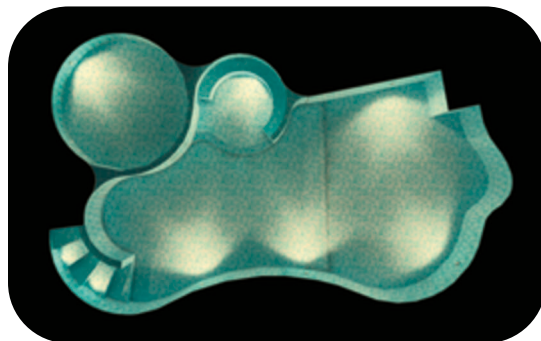

### ○ MAGICSUB

Numero di fari utilizzati: **2**

Tipologia: **piscina in struttura ricettiva**

Misure: **16x8/9,5 m**

Illuminazione: **RGBW - OC**

Rivestimento: **mosaico**