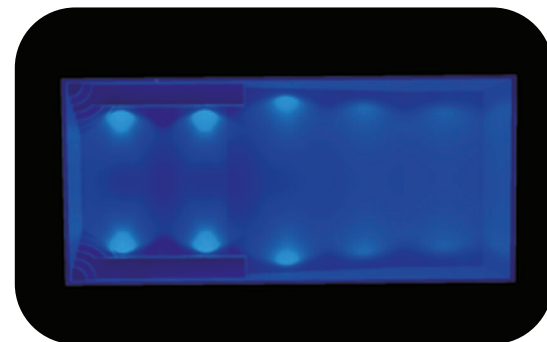

PRODOTTI UTILIZZATI

● **PERLA**POWER

Numero di fari utilizzati: **10**

Tipologia: **piscina in struttura ricettiva**

Misure: **20x9 m**

Illuminazione: **Fix - Blu**

Rivestimento: **telo PVC Adriatic Blue**