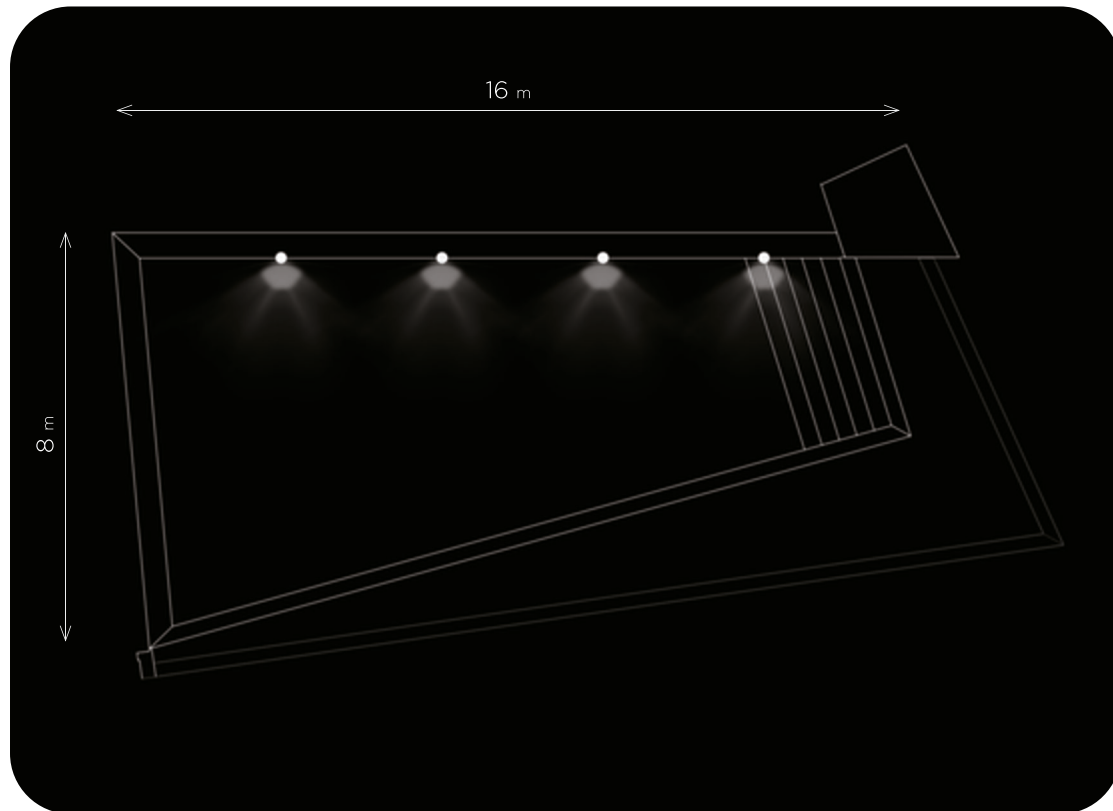

## PRODOTTI UTILIZZATI

MINI PERLA

Numero di fari utilizzati: **4**

Tipologia: **piscina in struttura ricettiva**

Misure: **16x8 m**

Illuminazione: **3000K - bianco caldo**

Rivestimento: **mosaico**