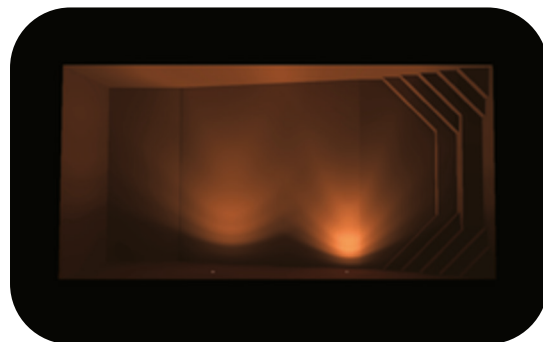

## PRODOTTI UTILIZZATI

MINI PERLA

Numero di fari utilizzati: **2**

Tipologia: **piscina privata**

Misure: **10x5 m**

Illuminazione: **RGBW - OC**

Rivestimento: **touch authentic**