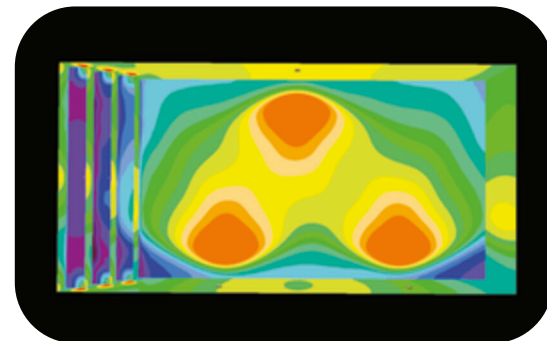

PRODOTTI UTILIZZATI

○ micro**PERLA**

Numero di fari utilizzati: **9**

● **PERLA**

Numero di fari utilizzati: **3**

Tipologia: **piscina privata**

Misure: **12x6 m**

Illuminazione: **3000K - bianco caldo**

Rivestimento: **touch prestige**