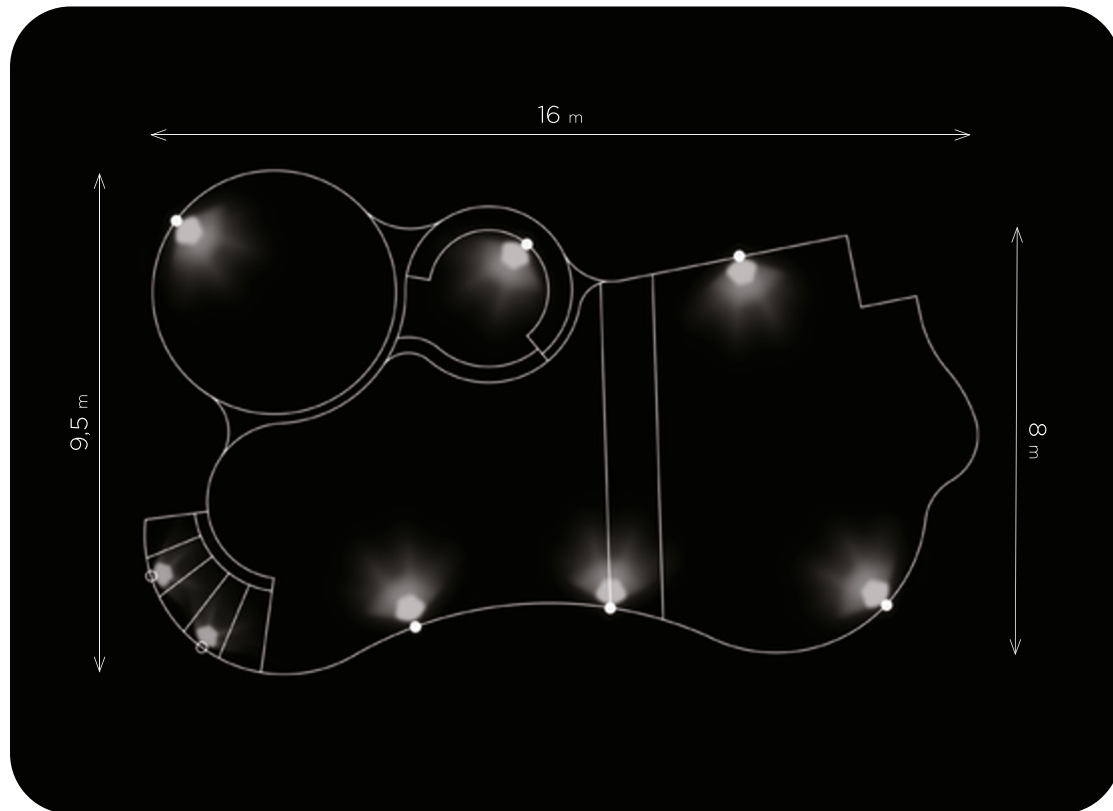

### ○ MAGICSUB

Numero di fari utilizzati: **2**

Tipologia: **piscina in struttura ricettiva**

Misure: **16x8/9,5 m**

Illuminazione: **RGBW - OC**

Rivestimento: **mosaico**