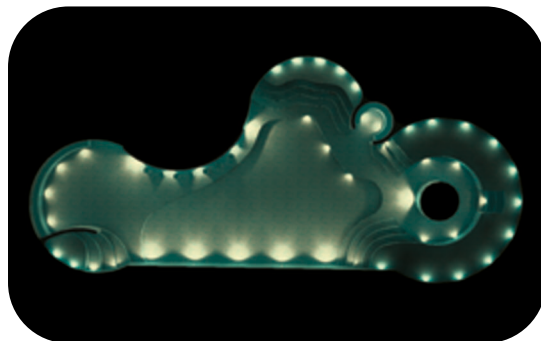

### ● **PERLA**

Numero di fari utilizzati: **8**

Tipologia: **piscina in struttura ricettiva**

Misure: **39x18 m**

Illuminazione: **RGBW - OC**

Rivestimento: **mosaico**