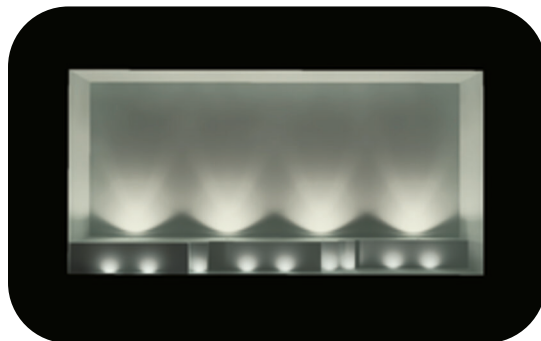

### ○ MINI**PERLA**

Numero di fari utilizzati: **4**

Tipologia: **piscina privata**

Misure: **13,7x6,7 m**

Illuminazione: **3000K - bianco caldo**

Rivestimento: **pietra**